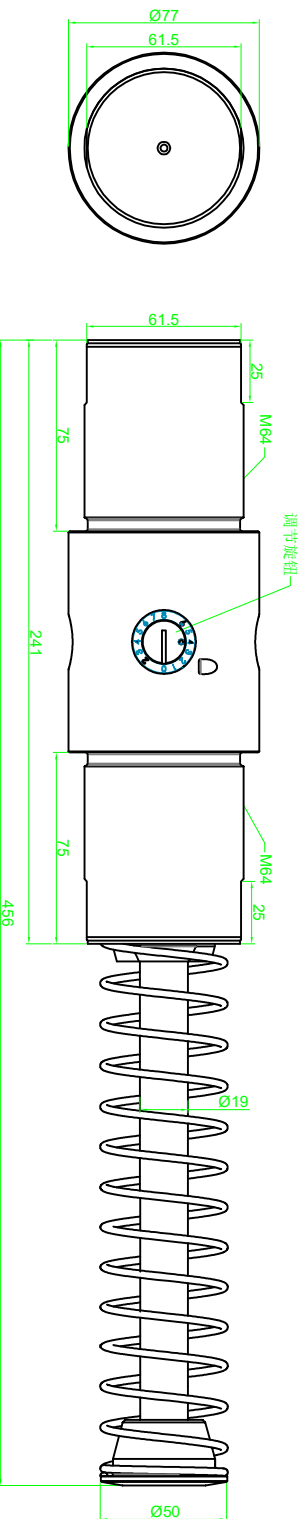

EK 64x150

A

B

C

D

1

2

3

4

图号 Drawing No.	图名 Name	设计 Design	审核 Check	工艺 Craft
图号 Drawing No.	图名 Name	设计 Design	审核 Check	工艺 Craft
图号 Drawing No.	图名 Name	设计 Design	审核 Check	工艺 Craft

可调节液压缓冲器
Adjustable Hydraulic Shock Absorber

外形尺寸图
Dimension Drawing

EK 64x150	
比例 Scale	材料 Material
重量 Weight	比例 Scale
图号 Drawing No.	图名 Name

ED
力科丹普