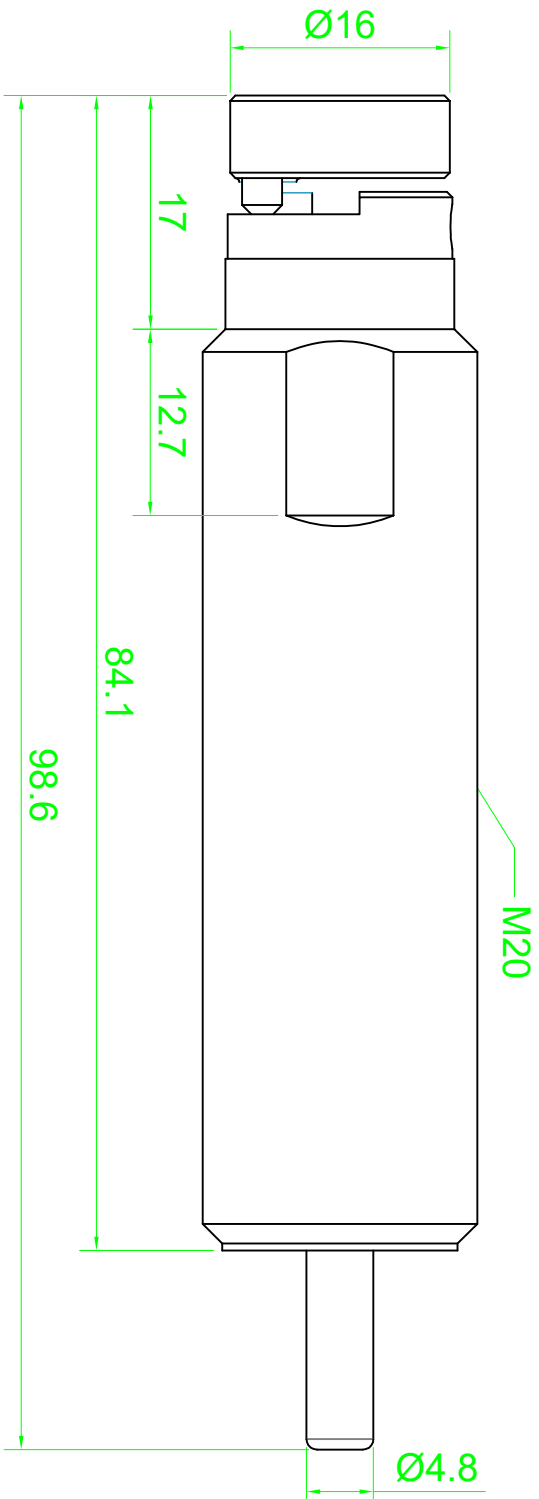

EKL 20x12

A

B

C

D

FILE NAME	REGISTRY	版本号	日期	可调节液压缓冲器	EKL 20x12
DATE	Issue No.	图号	日期	Adjustable Hydraulic Shock Absorber	
设计	设计	审核	日期	外形尺寸图	
Design	Design	Check	Date	Dimension Drawing	
Drawn	Drawn	Approved			
工艺	工艺	EKL 20x12			力科丹普
Process	Process				
Work	Work				

1 2 3 4